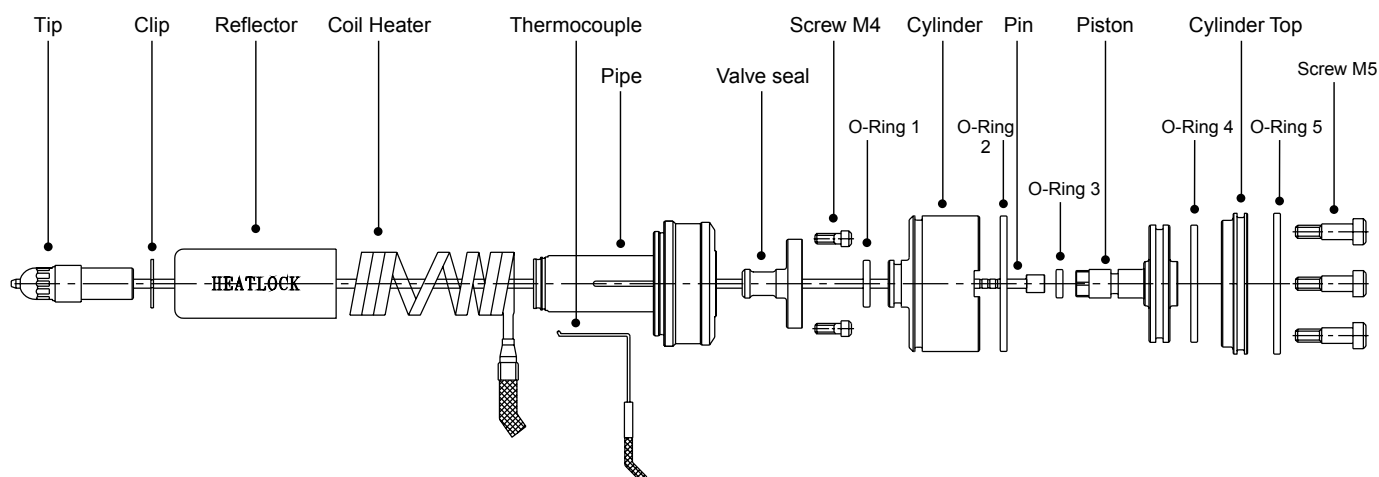

A1-VG

HEATLOCK®

Size	Pipe	Coilheater	Thermocouple	Reflector	Ceramic	Tip	Valve Seal	Piston	Pin
A1VG1	A1BD104011	CS14120330200	TC00140195	RFT120120	KEM03002308	A1TV128171	A1VS2312300	A1PT2313600	A1PN12021538
	A1BD105011	CS14120430200	TC00140200						
	A1BD106011	CS14120530225	TC00140210						
	A1BD108011	CS14120730250	TC00140220						
	A1BD110011	CS14120930350	TC00140220						
	A1BD112011	CS14121130350	TC00140250						
A1VG2	A1BD204014	CS14150310260	TC00140195	RFT224200	KEM04002708	A1TV239271	A1VS2312300	A1PT2313600	A1PN22022538
	A1BD206014	CS14150510300	TC00140200						
	A1BD208014	CS14150710350	TC00140210						
	A1BD210014	CS14150910450	TC00140220						
	A1BD212014	CS14151110450	TC00140230						
	A1BD214014	CS14151310500	TC00140250						
A1VG3	A1BD306019	CS14210490400	TC00140200	RFT334200	KEM06003908	A1TV347371	A1VS3342300	A1PT3453600	A1PN32023538
	A1BD308019	CS14210690450	TC00140210						
	A1BD310019	CS14210890500	TC00140220						
	A1BD312019	CS14211090600	TC00140230						
	A1BD314019	CS14211290650	TC00140250						
	A1BD316019	CS14211490700	TC00140250						
A1VG1	A1BD408025	CS01280680600	TC00140210	RFT438200	KEM05604408	A1TV450621	A1VS4362300	A1PT4543600	A1PN42256038
	A1BD410025	CS01280880700	TC00140220						
	A1BD412025	CS01281080750	TC00140230						
	A1BD414025	CS01281280800	TC00140250						
	A1BD416025	CS01281480850	TC00140250						
	A1BD418025	CS01281680900	TC00140270						
A1BD420025	CS01281880950	TC00140270							

Size	Cylinder	Cylinder Top	O-ring 1	O-ring 2	O-ring 3	O-ring 4	O-ring 5	Screw M4	Screw M5
A1VG1	A1CY2383500	A1CT2401000	ORIN-00235	ORIN-00234	ORIN-00233	ORIN-00228	ORIN-00227	MSCX-004-008	S100512
A1VG2	A1CY2383500	A1CT2401000							
A1VG3	A1CY3523500	A1CT3541000							
A1VG4	A1CY4613500	A1CT4631000							