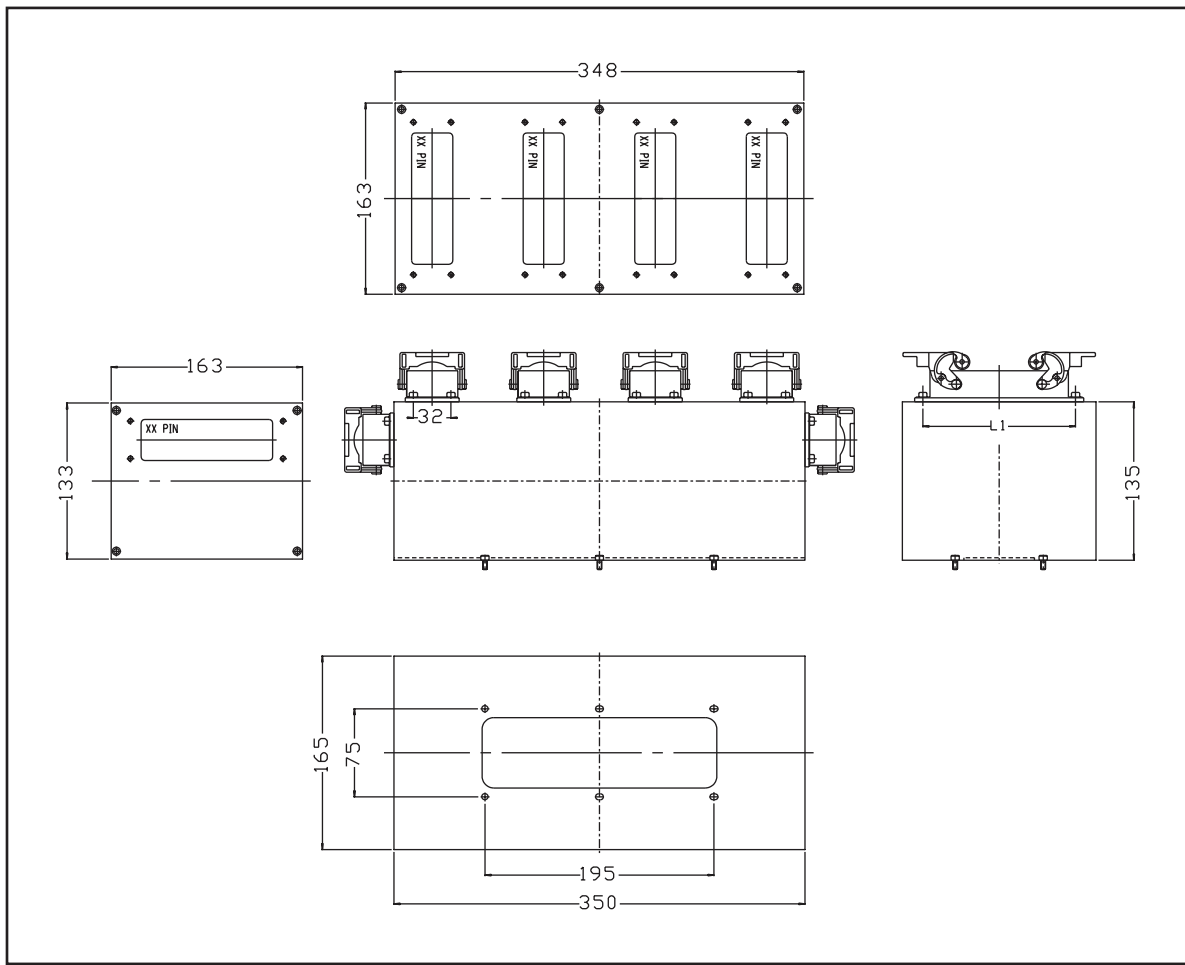

Type	L1
6 PIN	70
10 PIN	83

No.	Pin
CONN06	6
CONN10	10

Type	L1
16 PIN	103
24 PIN	130

No.	Pin
CONN16	16
CONN24	24

Type	L1
10 PIN	83
16 PIN	103
24 PIN	130

No.	Pin
US-CONNB10	10
US-CONNB16	16
US-CONNB24	24

Type	L1
16 PIN	103
24 PIN	130

Type	L1
16 PIN	103
24 PIN	130

公插

產品編號	品名
MASKINHA06	6針公插連接器
MASKINHA10	10針公插連接器
MASKINHA16	16針公插連接器
MASKINHA24	24針公插連接器

母插

產品編號	品名
MASKINHO06	6針母插連接器
MASKINHO10	10針母插連接器
MASKINHO16	16針母插連接器
MASKINHO24	24針母插連接器

模邊插座外殼 A系列

產品編號	品名	Lock Qty	Lid (Y/N)
MASKKAFL06	6針模邊插座外殼	1	N
MASKKAFL10	10針模邊插座外殼	2	N
MASKKAFL16	16針模邊插座外殼	2	N
MASKKAFL24	24針模邊插座外殼	2	N

B系列

產品編號	品名	Lock Qty	Lid (Y/N)
MASKKAFL06C	6針模邊插座外殼帶蓋	1	Y
MASKKAFL16C	16針模邊插座外殼帶蓋	1	Y
MASKKAFL24C	24針模邊插座外殼帶蓋	1	Y