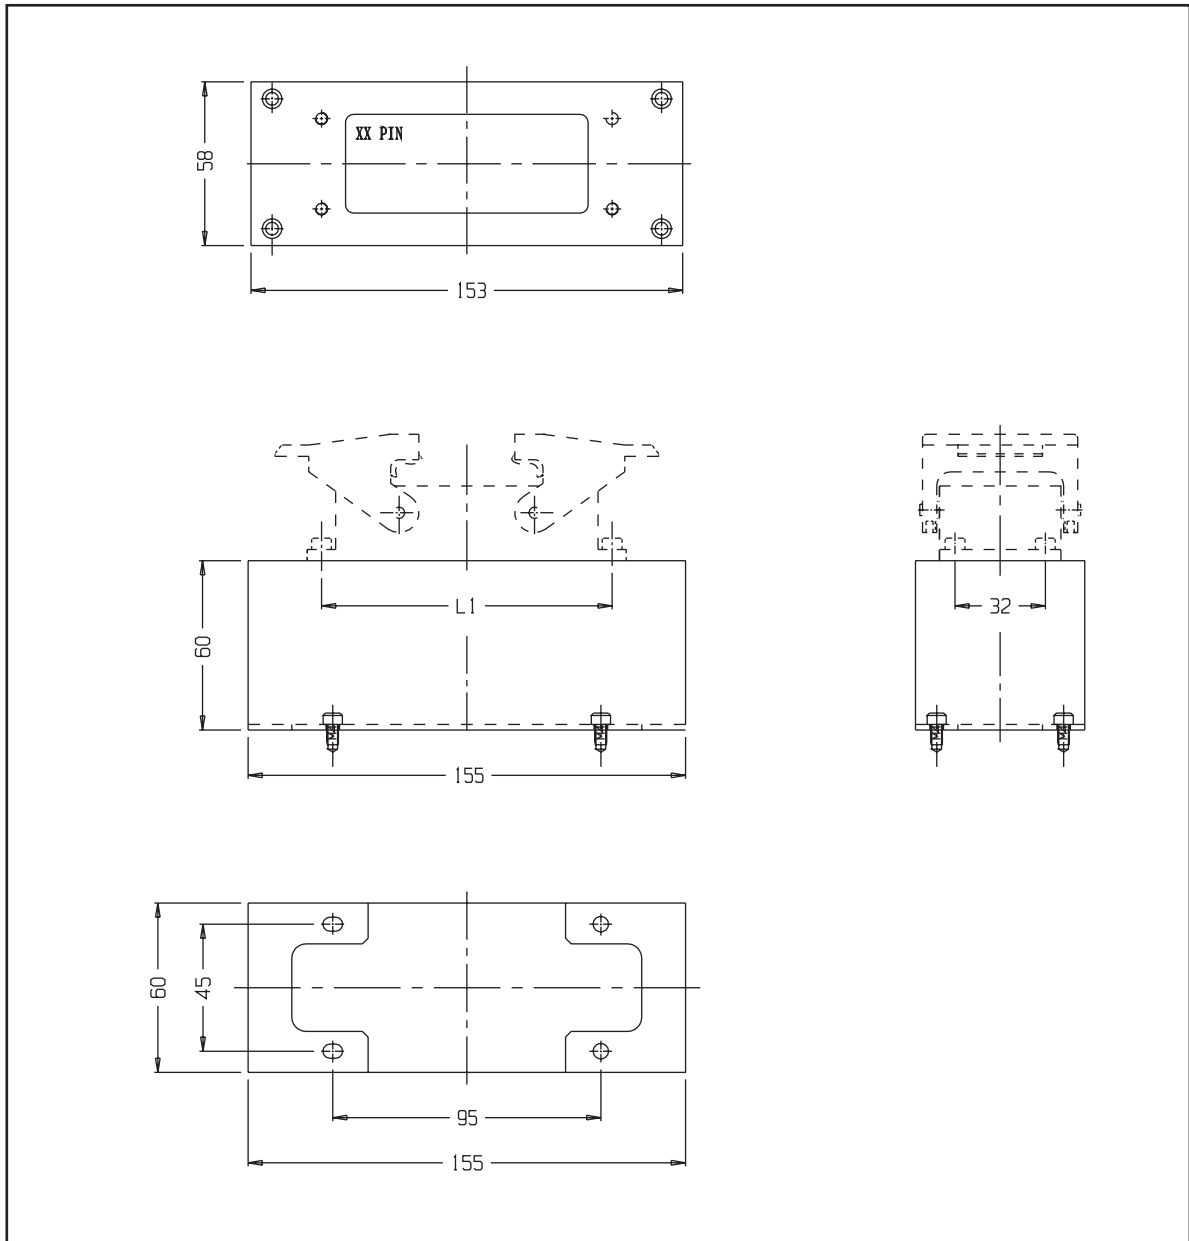

Type	L1
6 PIN	70
10 PIN	83

No.	Pin
CONN06	6
CONN10	10

Type	L1
16 PIN	103
24 PIN	130

No.	Pin
CONN16	16
CONN24	24

Type	L1
10 PIN	83
16 PIN	103
24 PIN	130

No.	Pin
US-CONNB10	10
US-CONNB16	16
US-CONNB24	24

Type	L1
16 PIN	103
24 PIN	130

Type	L1
16 PIN	103
24 PIN	130

公插

產品編號	品名
MASKINHA06	6針公插連接器
MASKINHA10	10針公插連接器
MASKINHA16	16針公插連接器
MASKINHA24	24針公插連接器

母插

產品編號	品名
MASKINHO06	6針母插連接器
MASKINHO10	10針母插連接器
MASKINHO16	16針母插連接器
MASKINHO24	24針母插連接器

模邊插座外殼 A系列

產品編號	品名	Lock Qty	Lid (Y/N)
MASKKAFL06	6針模邊插座外殼	1	N
MASKKAFL10	10針模邊插座外殼	2	N
MASKKAFL16	16針模邊插座外殼	2	N
MASKKAFL24	24針模邊插座外殼	2	N

B系列

產品編號	品名	Lock Qty	Lid (Y/N)
MASKKAFL06C	6針模邊插座外殼帶蓋	1	Y
MASKKAFL16C	16針模邊插座外殼帶蓋	1	Y
MASKKAFL24C	24針模邊插座外殼帶蓋	1	Y