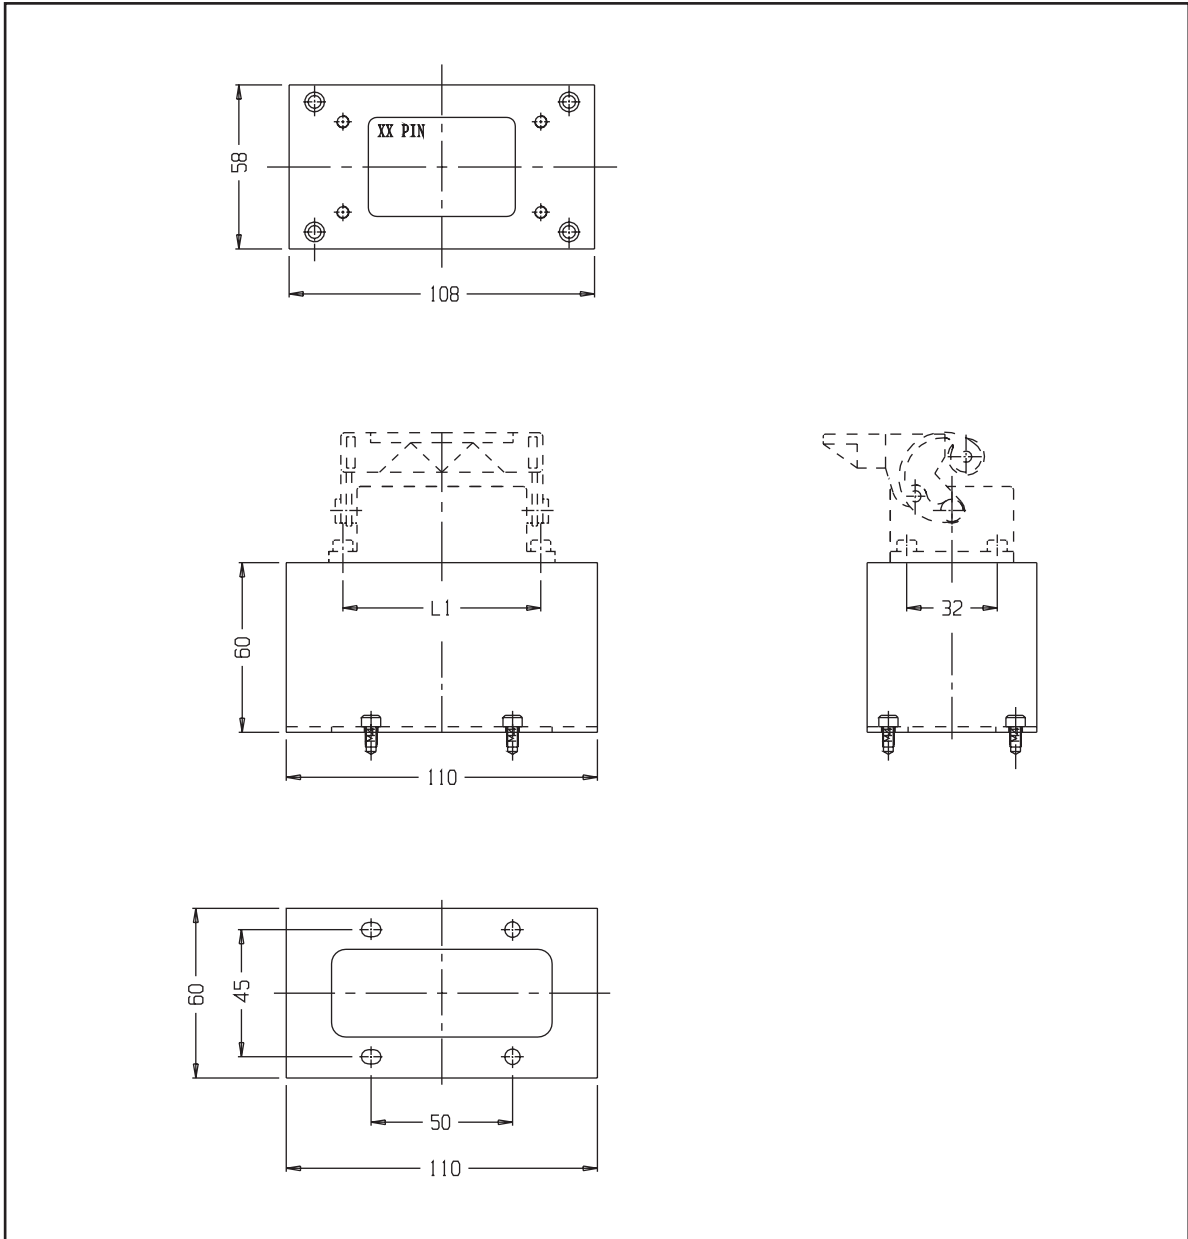

Type	L1
6 PIN	70
10 PIN	83

No.	Pin
CONN06	6
CONN10	10

Type	L1
16 PIN	103
24 PIN	130

No.	Pin
CONN16	16
CONN24	24

Type	L1
10 PIN	83
16 PIN	103
24 PIN	130

No.	Pin
US-CONNB10	10
US-CONNB16	16
US-CONNB24	24

Type	L1
16 PIN	103
24 PIN	130

Type	L1
16 PIN	103
24 PIN	130

公插

產品編號	品名
MASKINHA06	6針公插連接器
MASKINHA10	10針公插連接器
MASKINHA16	16針公插連接器
MASKINHA24	24針公插連接器

母插

產品編號	品名
MASKINHO06	6針母插連接器
MASKINHO10	10針母插連接器
MASKINHO16	16針母插連接器
MASKINHO24	24針母插連接器

模邊插座外殼 A系列

產品編號	品名	Lock Qty	Lid (Y/N)
MASKKAFL06	6針模邊插座外殼	1	N
MASKKAFL10	10針模邊插座外殼	2	N
MASKKAFL16	16針模邊插座外殼	2	N
MASKKAFL24	24針模邊插座外殼	2	N

B系列

產品編號	品名	Lock Qty	Lid (Y/N)
MASKKAFL06C	6針模邊插座外殼帶蓋	1	Y
MASKKAFL16C	16針模邊插座外殼帶蓋	1	Y
MASKKAFL24C	24針模邊插座外殼帶蓋	1	Y