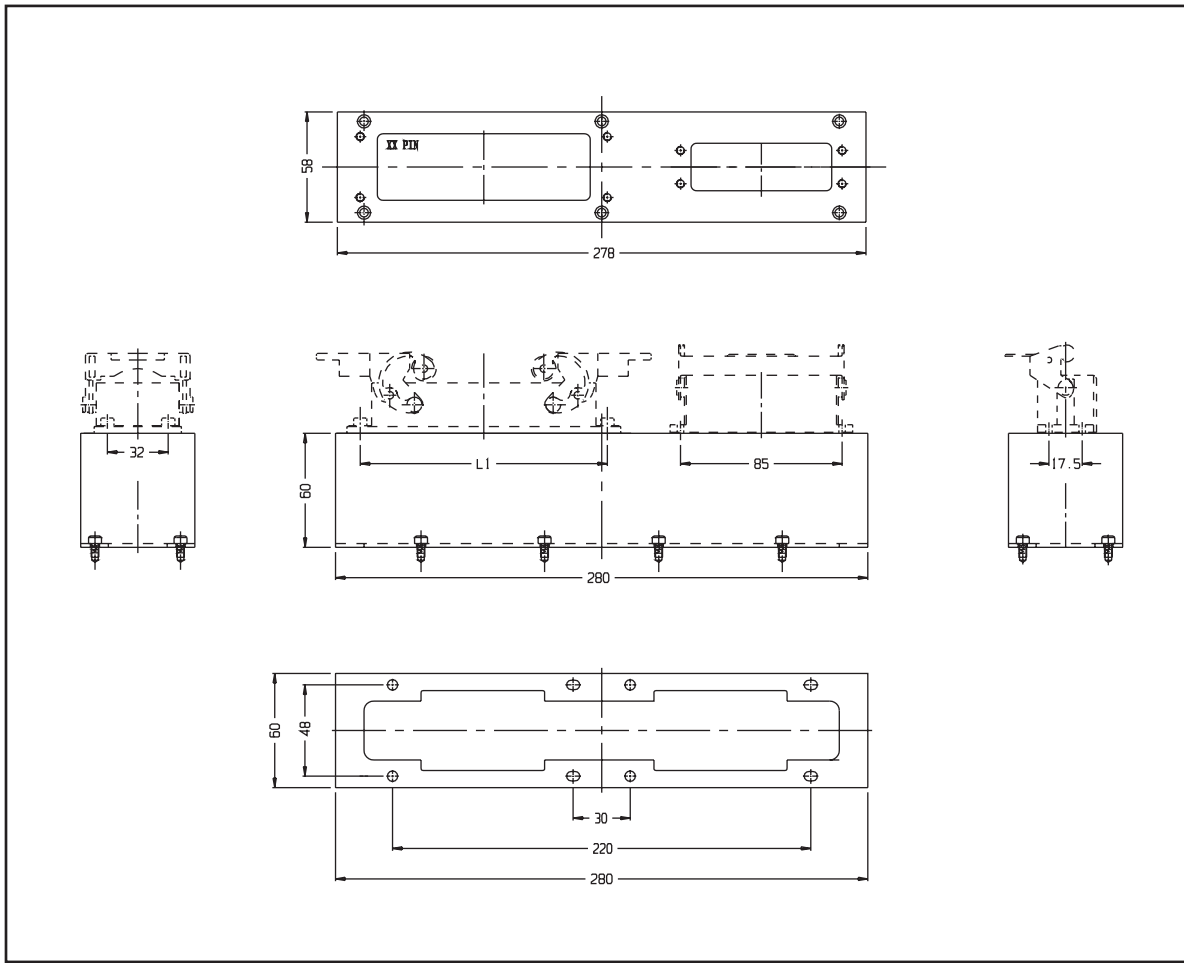

Type	L1
6 PIN	70
10 PIN	83

No.	Pin
CONN06	6
CONN10	10

Type	L1
16 PIN	103
24 PIN	130

No.	Pin
CONN16	16
CONN24	24

Type	L1
10 PIN	83
16 PIN	103
24 PIN	130

No.	Pin
US-CONNB10	10
US-CONNB16	16
US-CONNB24	24

Type	L1
16 PIN	103
24 PIN	130

Type	L1
16 PIN	103
24 PIN	130

公插

產品編號	品名
MASKINHA06	6針公插連接器
MASKINHA10	10針公插連接器
MASKINHA16	16針公插連接器
MASKINHA24	24針公插連接器

母插

產品編號	品名
MASKINHO06	6針母插連接器
MASKINHO10	10針母插連接器
MASKINHO16	16針母插連接器
MASKINHO24	24針母插連接器

模邊插座外殼 A系列

產品編號	品名	Lock Qty	Lid (Y/N)
MASKKAFL06	6針模邊插座外殼	1	N
MASKKAFL10	10針模邊插座外殼	2	N
MASKKAFL16	16針模邊插座外殼	2	N
MASKKAFL24	24針模邊插座外殼	2	N

B系列

產品編號	品名	Lock Qty	Lid (Y/N)
MASKKAFL06C	6針模邊插座外殼帶蓋	1	Y
MASKKAFL16C	16針模邊插座外殼帶蓋	1	Y
MASKKAFL24C	24針模邊插座外殼帶蓋	1	Y