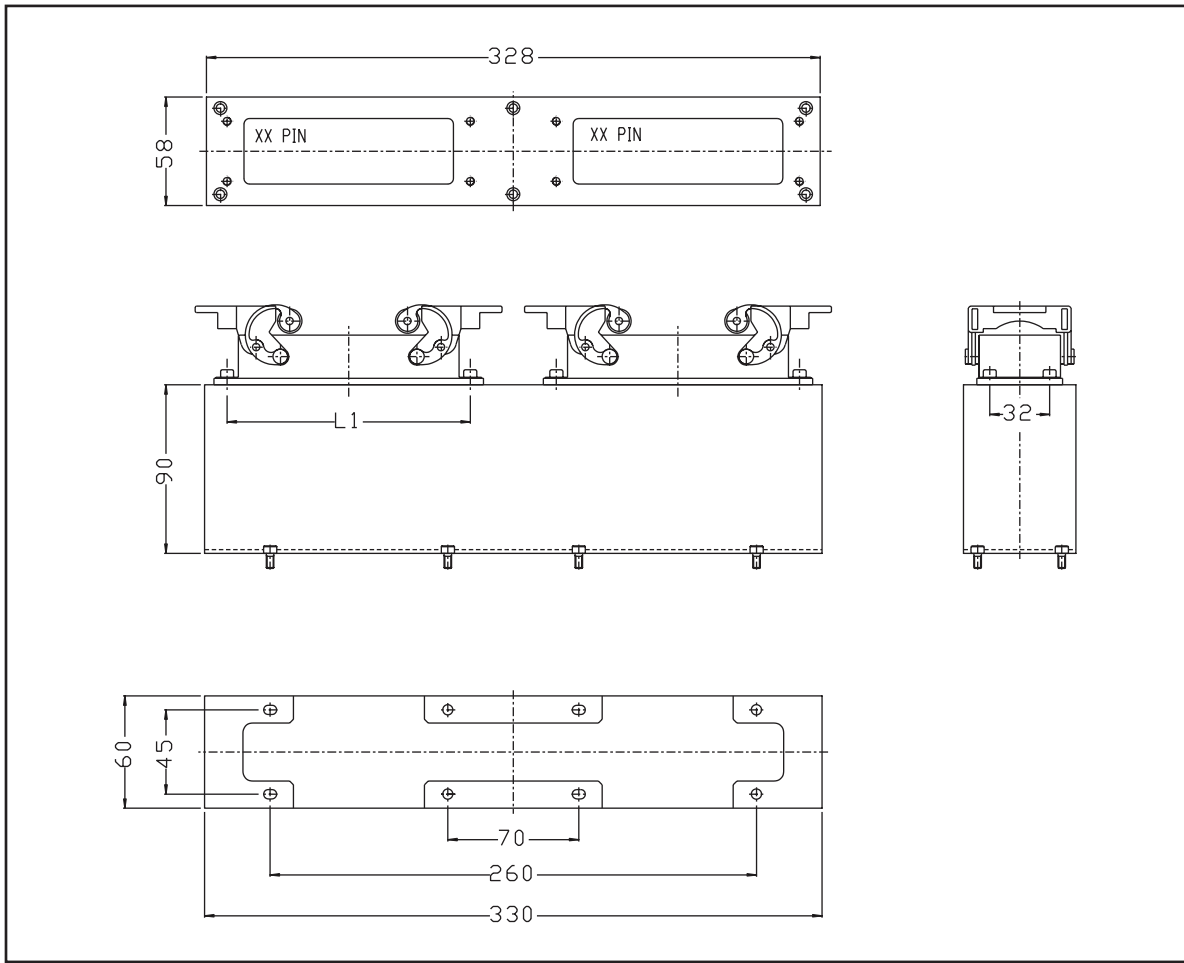

Type	L1
6 PIN	70
10 PIN	83

No.	Pin
CONN06	6
CONN10	10

Type	L1
16 PIN	103
24 PIN	130

No.	Pin
CONN16	16
CONN24	24

Type	L1
10 PIN	83
16 PIN	103
24 PIN	130

No.	Pin
US-CONNB10	10
US-CONNB16	16
US-CONNB24	24

Type	L1
16 PIN	103
24 PIN	130

Type	L1
16 PIN	103
24 PIN	130

公插

產品編號	品名
MASKINHA06	6針公插連接器
MASKINHA10	10針公插連接器
MASKINHA16	16針公插連接器
MASKINHA24	24針公插連接器

母插

產品編號	品名
MASKINHO06	6針母插連接器
MASKINHO10	10針母插連接器
MASKINHO16	16針母插連接器
MASKINHO24	24針母插連接器

模邊插座外殼 A系列

產品編號	品名	Lock Qty	Lid (Y/N)
MASKKAFL06	6針模邊插座外殼	1	N
MASKKAFL10	10針模邊插座外殼	2	N
MASKKAFL16	16針模邊插座外殼	2	N
MASKKAFL24	24針模邊插座外殼	2	N

B系列

產品編號	品名	Lock Qty	Lid (Y/N)
MASKKAFL06C	6針模邊插座外殼帶蓋	1	Y
MASKKAFL16C	16針模邊插座外殼帶蓋	1	Y
MASKKAFL24C	24針模邊插座外殼帶蓋	1	Y