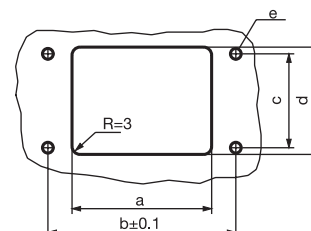

模邊插座外殼 A系列

產品編號	品名	Lock Qty	Lid (Y/N)
MASKKAFL06	6針模邊插座外殼	1	N
MASKKAFL10	10針模邊插座外殼	2	N
MASKKAFL16	16針模邊插座外殼	2	N
MASKKAFL24	24針模邊插座外殼	2	N

B系列

產品編號	品名	Lock Qty	Lid (Y/N)
MASKKAFL06C	6針模邊插座外殼帶蓋	1	Y
MASKKAFL16C	16針模邊插座外殼帶蓋	1	Y
MASKKAFL24C	24針模邊插座外殼帶蓋	1	Y

Hood loom, top exit

產品編號	品名
MASKKAKT06	Hood loom, top exit 6-pin
MASKKAKT10	Hood loom, top exit 10-pin
MASKKAKT16	Hood loom, top exit 16-pin
MASKKAKT24	Hood loom, top exit 24-pin

孔	a	b	底部:c	d	e
6-polig	52	70	32	35	M4
10-polig	65	83	32	35	M4
16-polig	86	103	32	35	M4
24-polig	112	130	32	35	M4